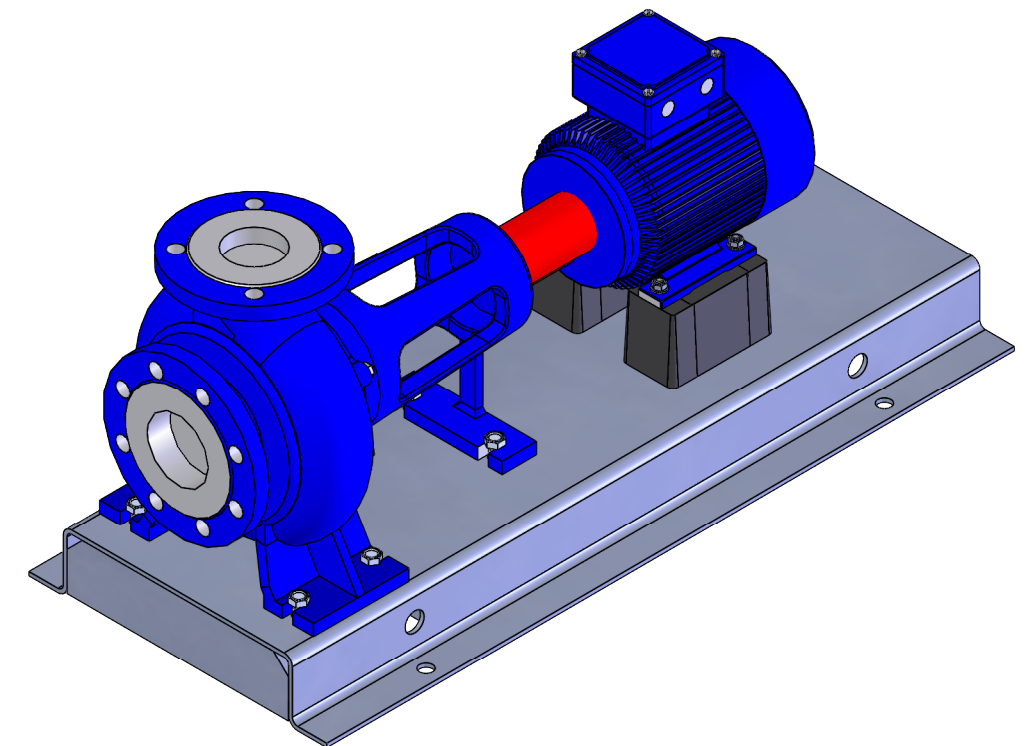

# NHVe.65-125 [0,75 kW] n= 1450 obr/min

NHVe.65-125	0,75kW/1450 rpm	 Grudziądz Ul. Droga Jeziorna 8
	80-4	