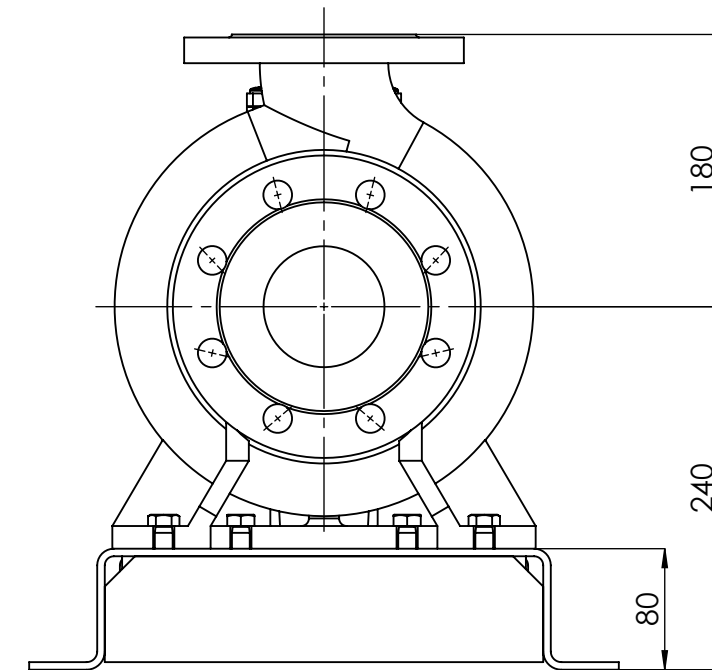

# NHVe.65-125 [0,75 kW] n= 1450 obr/min

NHVe.65-125	0,75kW/1450 rpm	 Grudziądz Ul. Droga Jeziorna 8
	80-4	