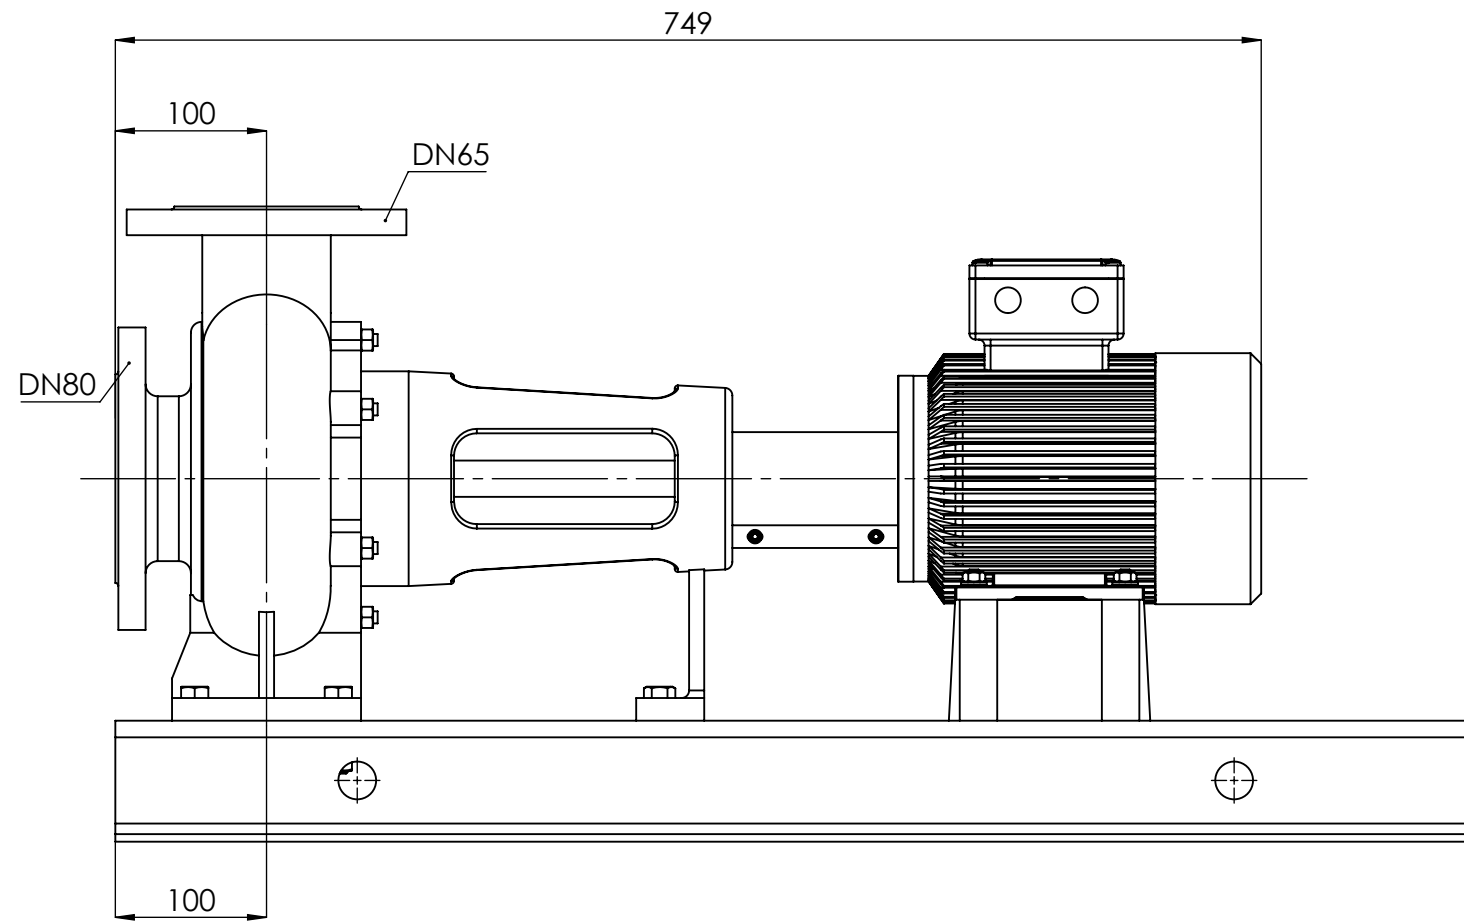

# NHVe.65-125 [0,75 kW] n= 1450 obr/min

NHVe.65-125	0,75kW/1450 rpm	 Grudziądz Ul. Droga Jeziorna 8
	80-4	