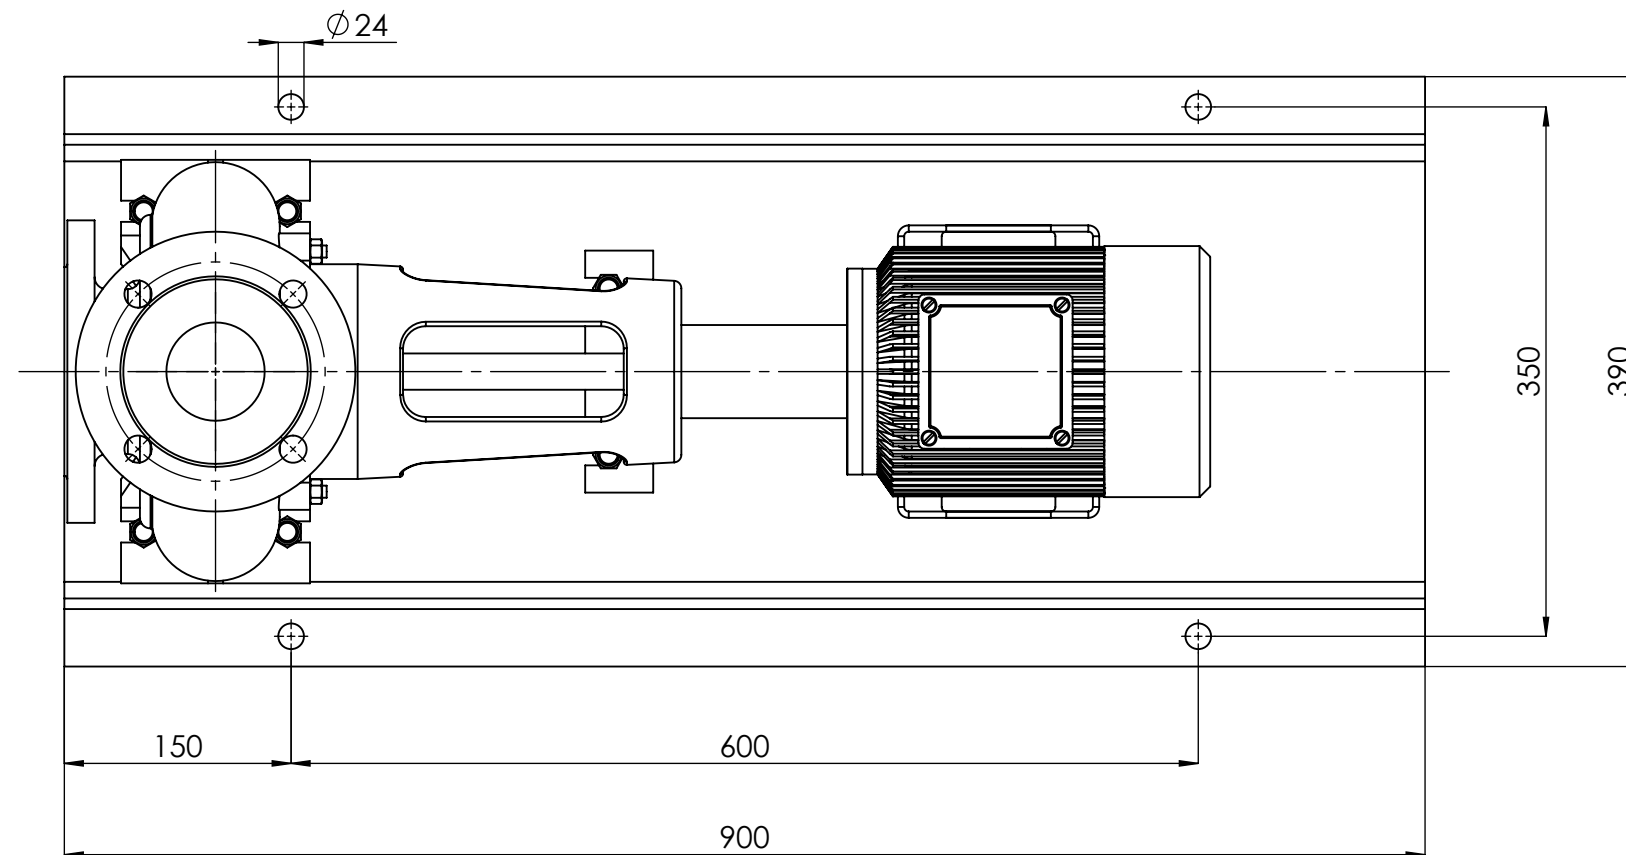

# NHVe.65-125 [0,75 kW] n= 1450 obr/min

NHVe.65-125	0,75kW/1450 rpm	 Grudziądz Ul. Droga Jeziorna 8
	80-4	